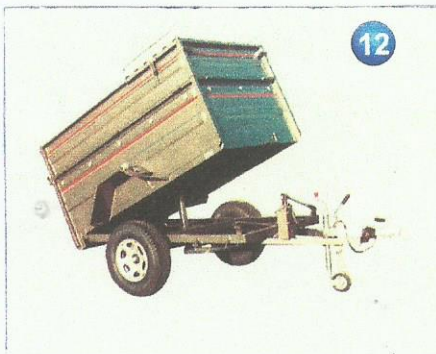

Estructuras Metálicas  
**GÓMEZ, S.L.**

ESTRUCTURAS METÁLICAS - REMOLQUES EMG - MAQUINARIA AGRÍCOLA

☎ 957 315 026 - 637 540 756 - 610 896 307

✉ 957 315 026 ✉ estructuras-gomez@hotmail.com

📍 La Palma, 8 - 14547 LA GUIJARROSA (Córdoba)