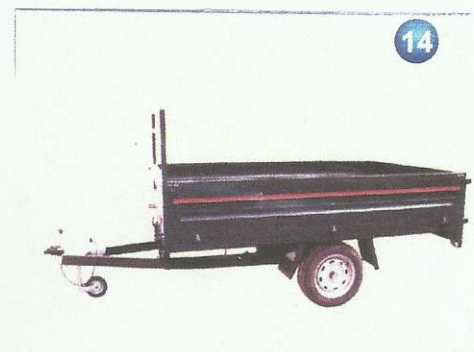

Estructuras Metálicas  
**GÓMEZ, S.L.**

ESTRUCTURAS METÁLICAS - REMOLQUES EMG - MAQUINARIA AGRÍCOLA

☎ 957 315 026 - 637 540 756 - 610 896 307

✉ 957 315 026 ✉ estructuras-gomez@hotmail.com

📍 La Palma, 8 - 14547 LA GUIJARROSA (Córdoba)