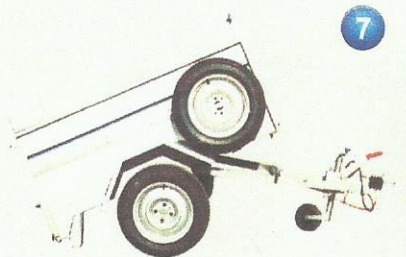

Estructuras Metálicas  
**GÓMEZ, S.L.**

ESTRUCTURAS METÁLICAS - REMOLQUES EMG - MAQUINARIA AGRÍCOLA

☎ 957 315 026 - 637 540 756 - 610 896 307

✉ 957 315 026 ✉ estructuras-gomez@hotmail.com

📍 La Palma, 8 - 14547 LA GUIJARROSA (Córdoba)