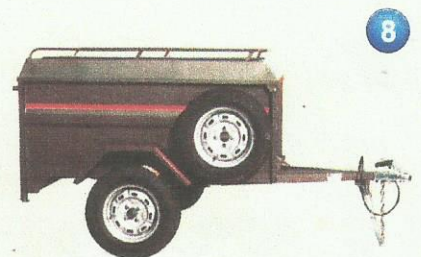

Estructuras Metálicas  
**GÓMEZ, S.L.**

ESTRUCTURAS METÁLICAS - REMOLQUES EMG - MAQUINARIA AGRÍCOLA

☎ 957 315 026 - 637 540 756 - 610 896 307

✉ 957 315 026 ✉ estructuras-gomez@hotmail.com

📍 La Palma, 8 - 14547 LA GUIJARROSA (Córdoba)